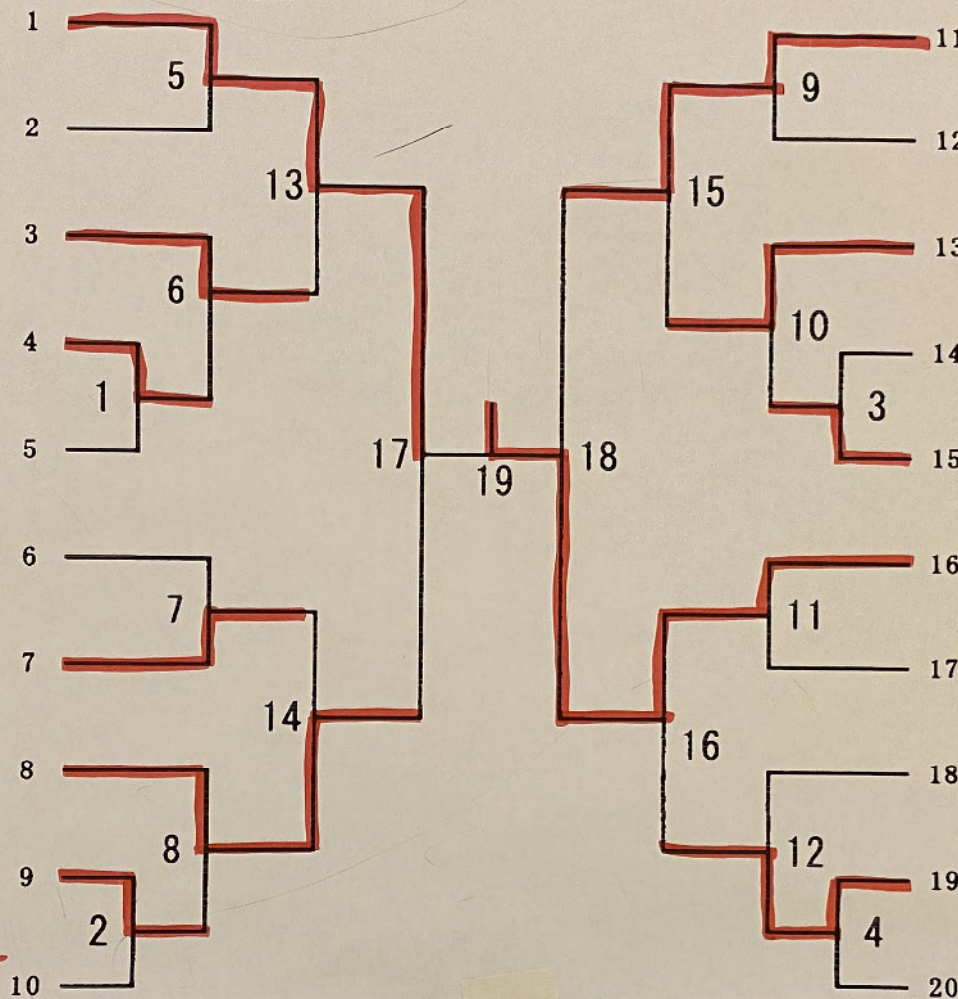

小学5年男子の部

2 竹 森 晟 立
(拘・たけもり まさたか)

伊 藤 龍 之 介
(葛少・いとう りゅうのすけ)

カ 大 郷 佑 月
(亀少・だいごう ゆづき)

坂 田 朝 彦
(関・さかた ともひこ)

永 住 優 真
(円・えいじゅうゆうま)

藤 村 春 来
(光・ふじむら はるき)

カ 鍵 山 礼 冴
(亀少・かぎやま らいが)

3 横 山 遥 太 朗
(修ク・よこやまはるたろう)

大 坪 駿 介
(円・おおつぼしゅんすけ)

~~飯 川 陽 将~~
(真・いいかわ はるま)

伊 藤 吏 琥
(葛少・いとう りく)

宮 西 大 晴
(関・みやにし まさはる)

村 越 陽
(拘・むらこし よう)

奥 川 智 悠
(亀少・おくがわ ともひさ)

若 林 達 平
(円・わかばやしたっぺい)

松 井 湊
(拘・まつい みなと)

大 津 山 遥 斗
(関・おおつやま はると)

田 代 和 哉
(葛少・たしろ かずや)

望 月 悠 翔
(安・もちづき ゆうと)

原 準 之 介
(円・はらじゅんのすけ)

3

カ

1

カ