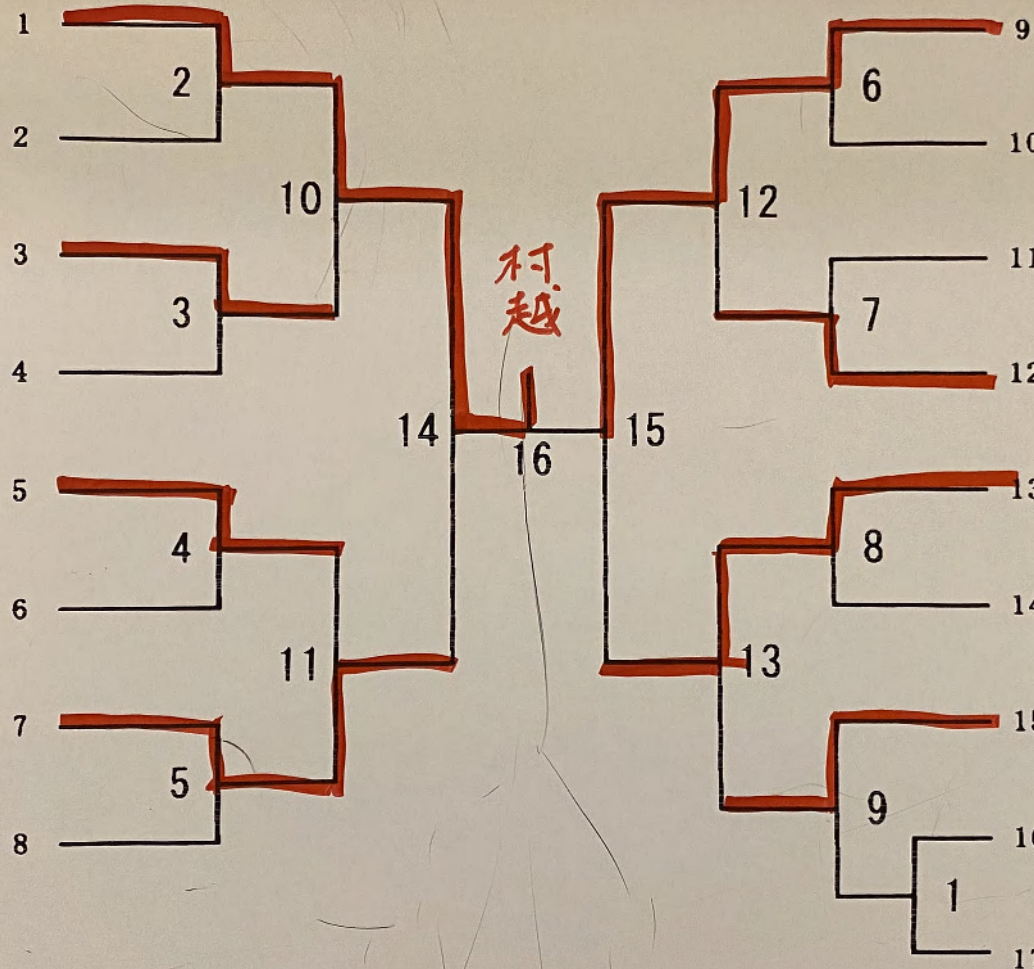

○ 武 井 駿 汰

(葛少・たけい しゅんた)

○ 富 岡 弦 之 介

(修ク・とみおかげんのすけ)

○ 山 本 隼 士

(真・やまもと はやと)

菅 原 進 次 ○

(拘・すがわら しんじ)