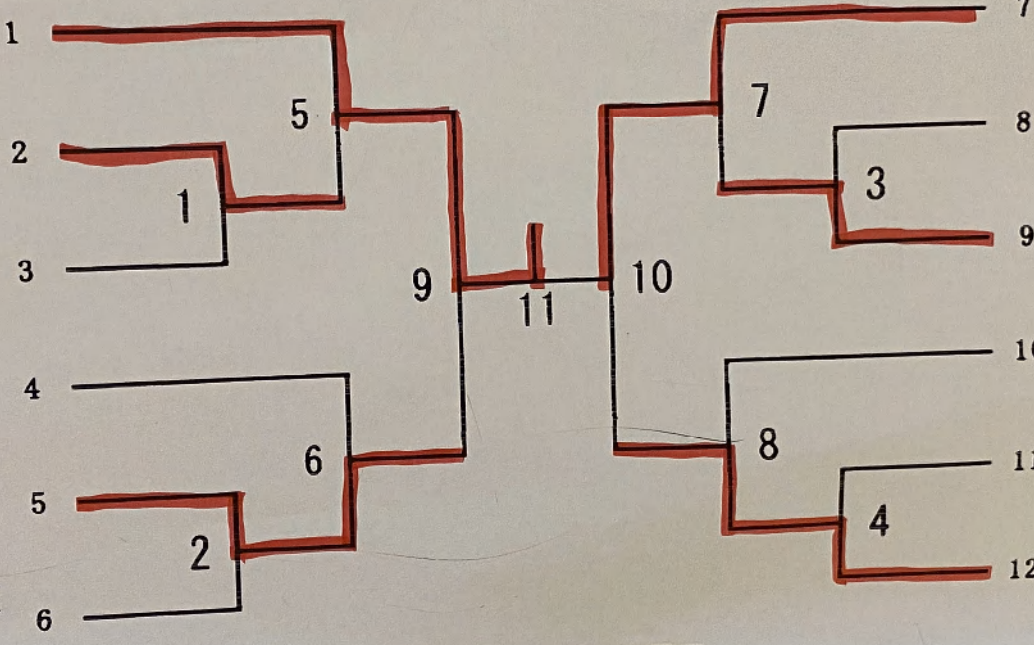

- 7 田中 七斗
(魚少・たなか ななど)

夏山 悠文 3
 (拘・ひしだ ゆうり)
 西山 倅太 4
 (真・にしやま こうた)

井上 嘉康 7
 (葛少・いのうえ ひろやす)
 黒岩 あかり 8
 (杉・くろいわ あかり)

3

小学2年の部 (男女)

1 池田 圭佑
 (修ク・いけだけいすけ)
 澤辺 宗久
 (葛少・さわべ むねひさ)
 高橋 叶太
 (杉・たかはし かなた)
 有馬 ふみか
 (安・ありま ふみか)
 小林 咲舞
 (杉・こばやし えま)
 大和 花愛
 (拘・やまと はな)