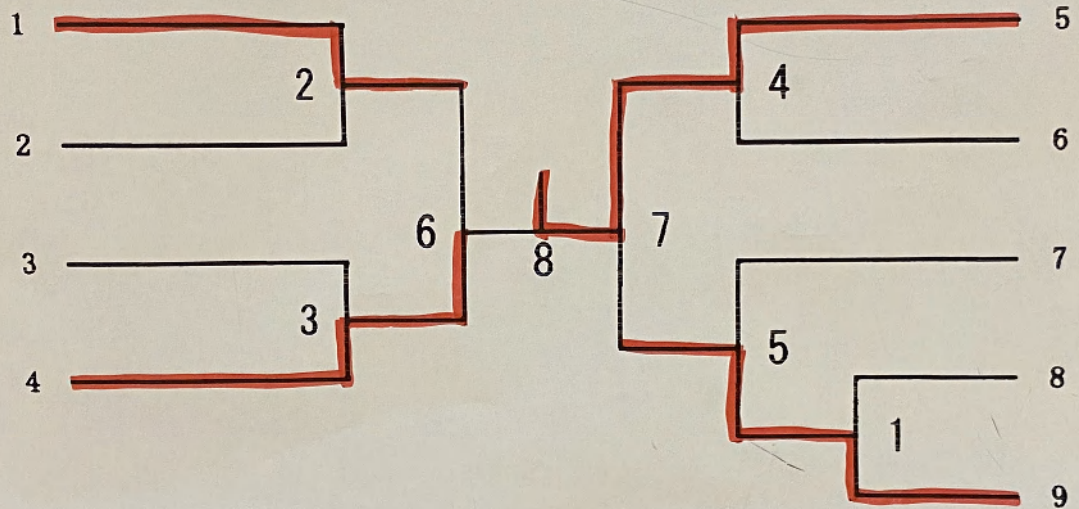

小学6年女子の部

村井歩美
(杉・むらい あゆみ)

東由芽
(修ク・あずまゆめ)

近藤礼菜
(光・こんどう れな)

津久井琉月
(拘・つくい るな)

大和地彩花
(杉・やまとじ あやか)

坂尻小粹
(修ク・さかじりこいき)

中西咲笑
(杉・なかにし さえ)

國吉紅璃
(光・くによし あかり)

服部美乃莉
(修ク・はっとりみのり)