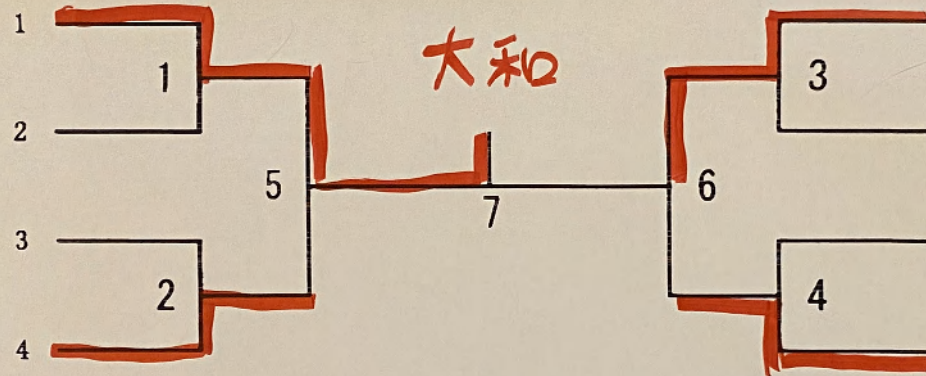

小学6年男子の部

- ○大 和 大 皇
  (拘・やまと たいおう)
- △大 久 保 龍 青
  (修ク・おおくぼりゅうせい)
- ○二 瓶 暁 智
  (真・にへい あきと)
- ○黒 岩 向 陽
  (杉・くろいわ こうよう)

- 5 清 水 大 地 ○
  (拘・しみず だいち)
- 6 梅 津 菜 央 ○
  (修ク・うめつまひろ)
- 7 大 橋 朋 也 ○
  (光・おおはし ともや)
- 8 高 田 竜 空 ○
  (修ク・たかだりゅうく)