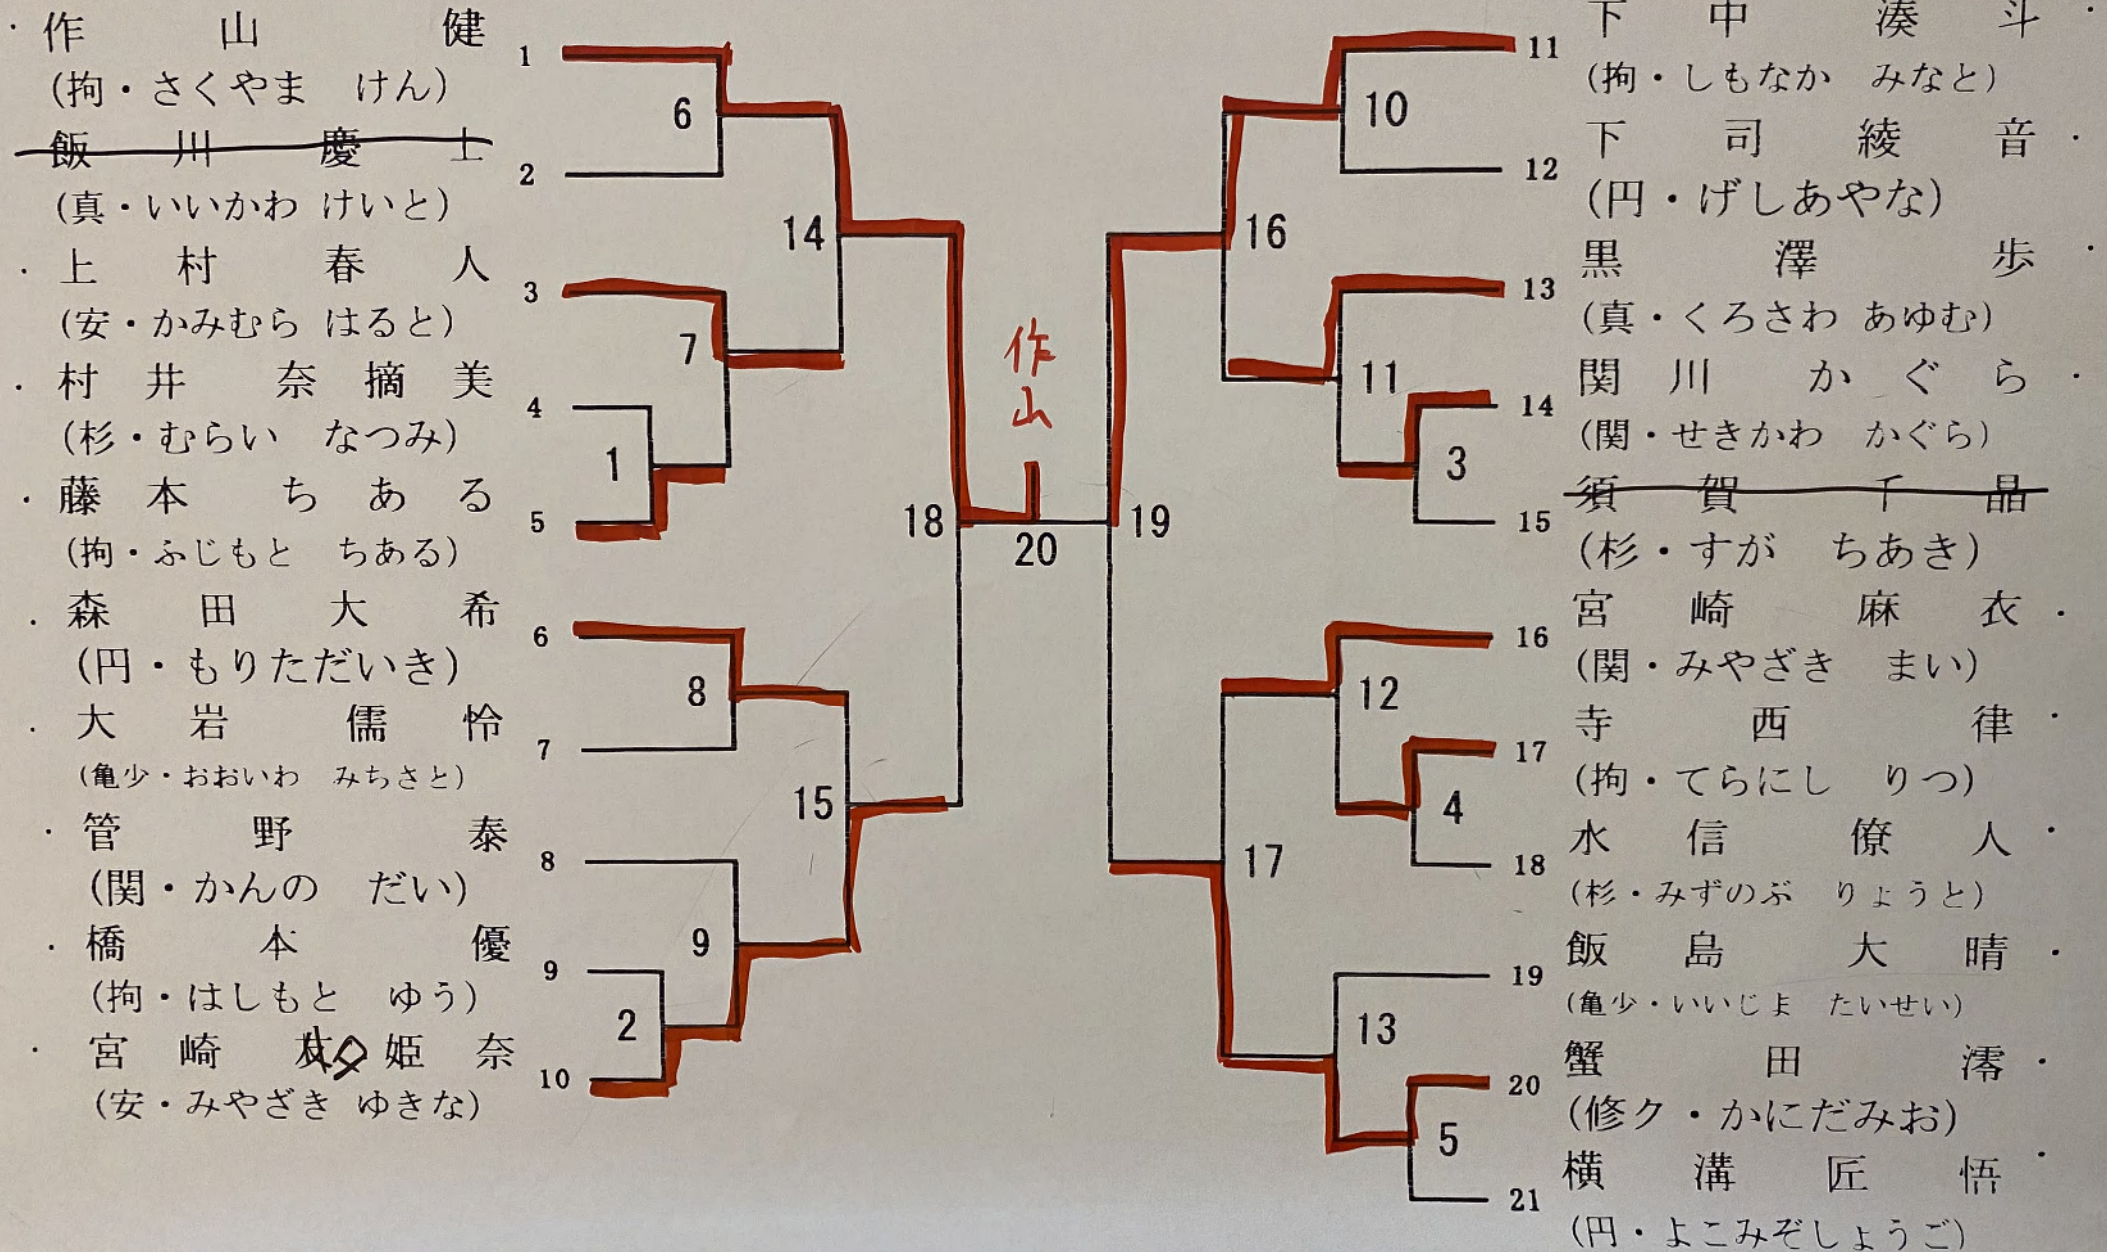

小学3年の部 (男女)