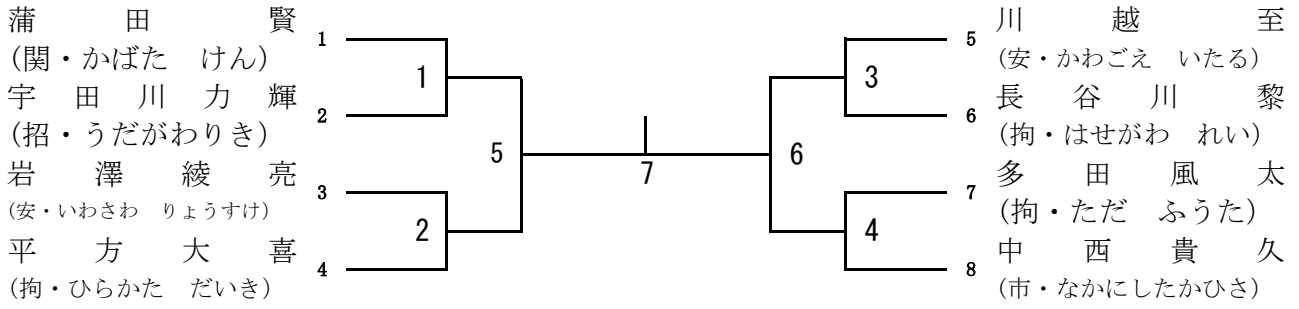

櫻井 祐心
(関・さくらい まさむね)
菅原 悠真
(青・すがわらゆうま)
栗山 信太郎
(水・くりやま しんたろう)
高橋 悠斗
(亀少・たかはし ゆうと)
前田 蓮
(安・まえだ れん)
武部 憲真
(水・たけべ けんしん)
後藤 駿太
(青・ごとうしゅんた)
西山 咲久
(市・にしやまさきひさ)

中学3年女子

無段男子

初段男子

弐段男子

参段男子

青年女子