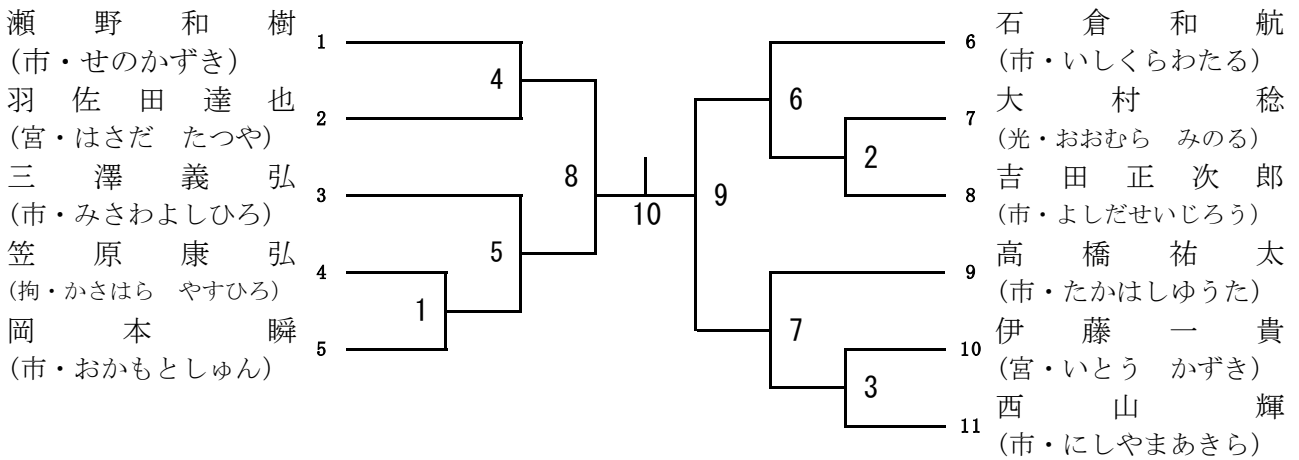

櫻井 祐心
(関・さくらい まさむね)
菅原 悠真
(青・すがわらゆうま)
栗山 信太郎
(水・くりやま しんたろう)
高橋 悠斗
(亀少・たかはし ゆうと)
前田 蓮
(安・まえだ れん)
武部 憲真
(水・たけべ けんしん)
後藤 駿太
(青・ごとうしゅんた)
西山 咲久
(市・にしやまさきひさ)

中学3年女子

無段男子

初段男子

弐段男子

参段男子

青年女子