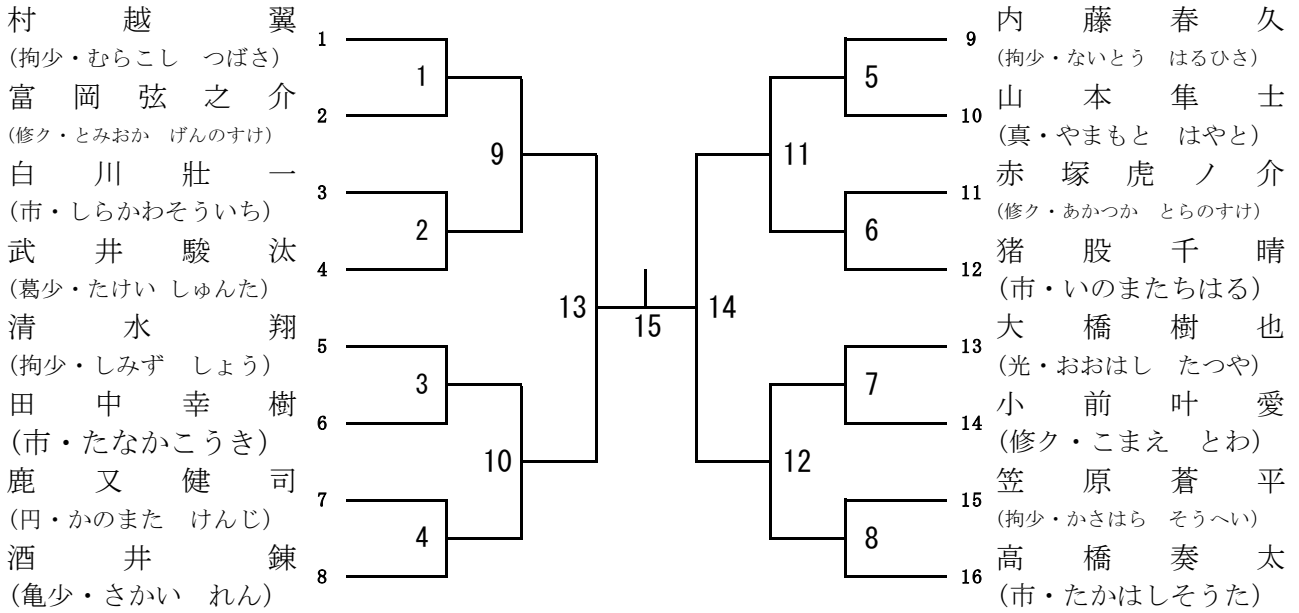

小学6年男子

小学6年女子

中学1年男子

中学1年女子