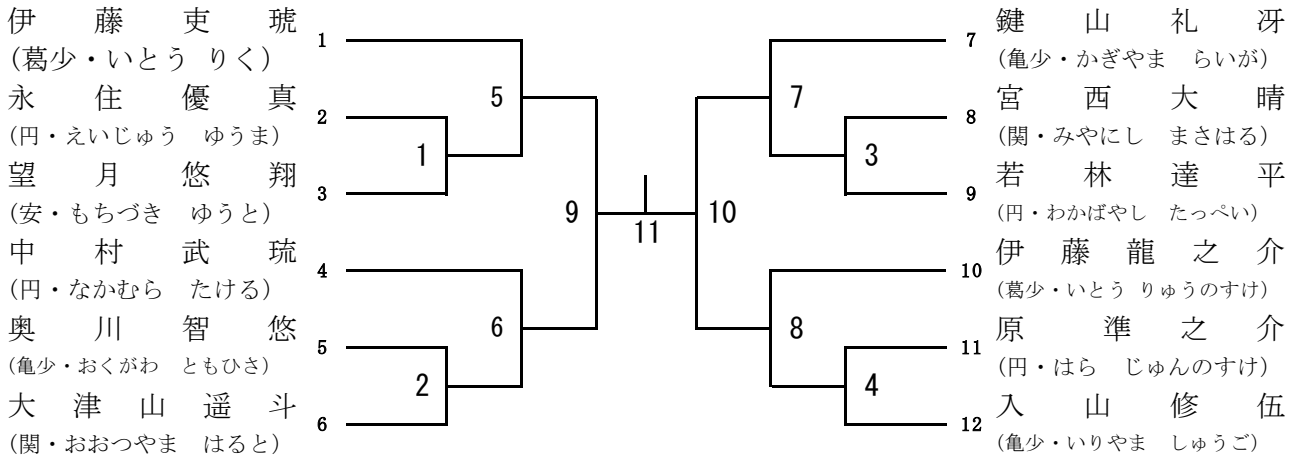

小学6年男子

小学6年女子

中学1年男子

中学1年女子