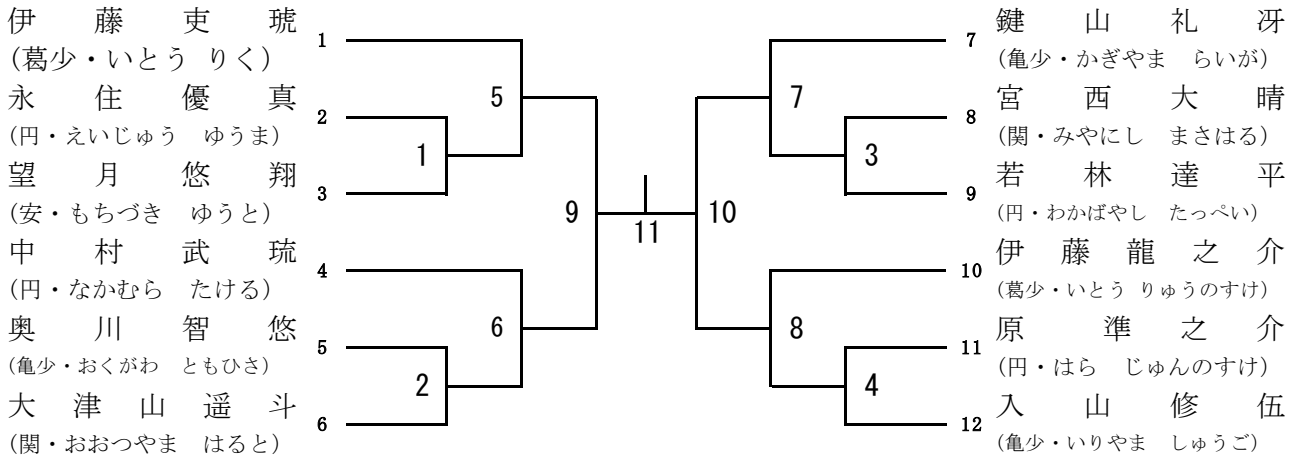

小学6年男子

小学6年女子

中学1年男子

中学1年女子