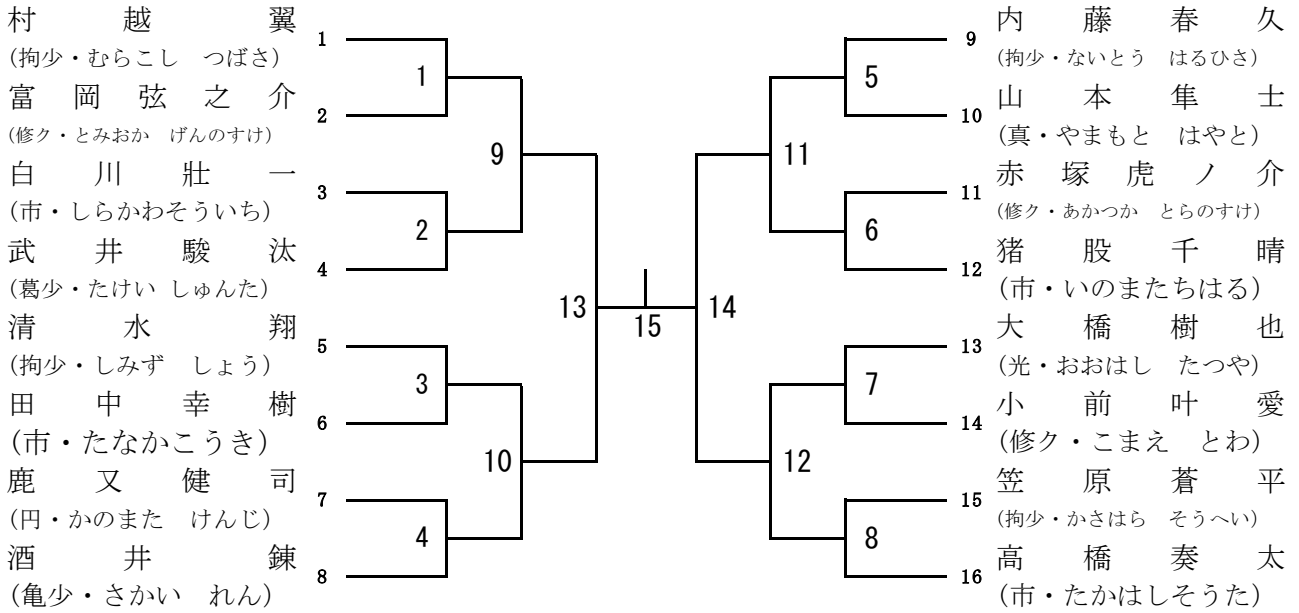

小学6年男子

小学6年女子

中学1年男子

中学1年女子