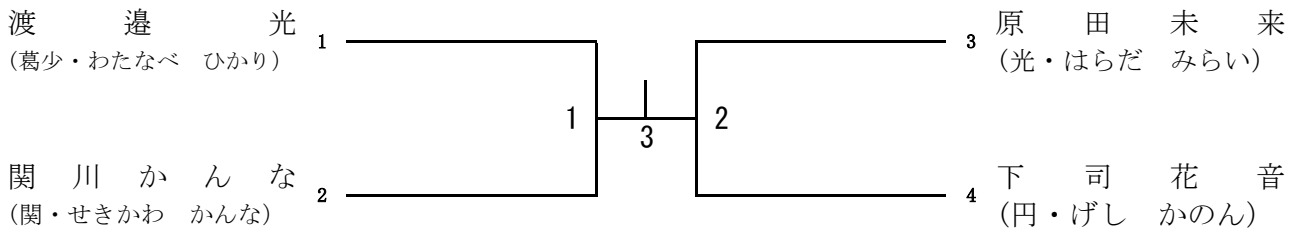

小学6年男子

小学6年女子

中学1年男子

中学1年女子